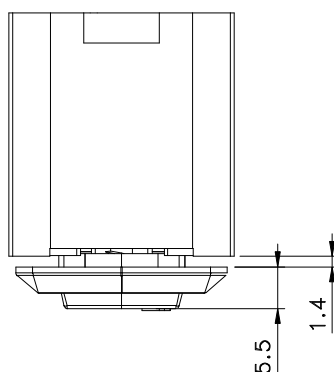

GUI72012 - Preto
GUI72016 - Branco

Medidas em milímetros

■ Vistas: escala 1:1

■ Instalação: escala 1:1

Aplicável nos perfis:
CHR-028/CHR-042/CHR-040/CHR-029/CHR-027
CHR-026/CHR-033/CHR-057/CHR-063/CHR-056
CHR-054/CHR-055/CHR-053

■ Composição

Guia e contra-guia poliamida 6.6
Felpa vedadora PP
Parafuso inox 4,2 x 25
Embalagem: 10 pçs