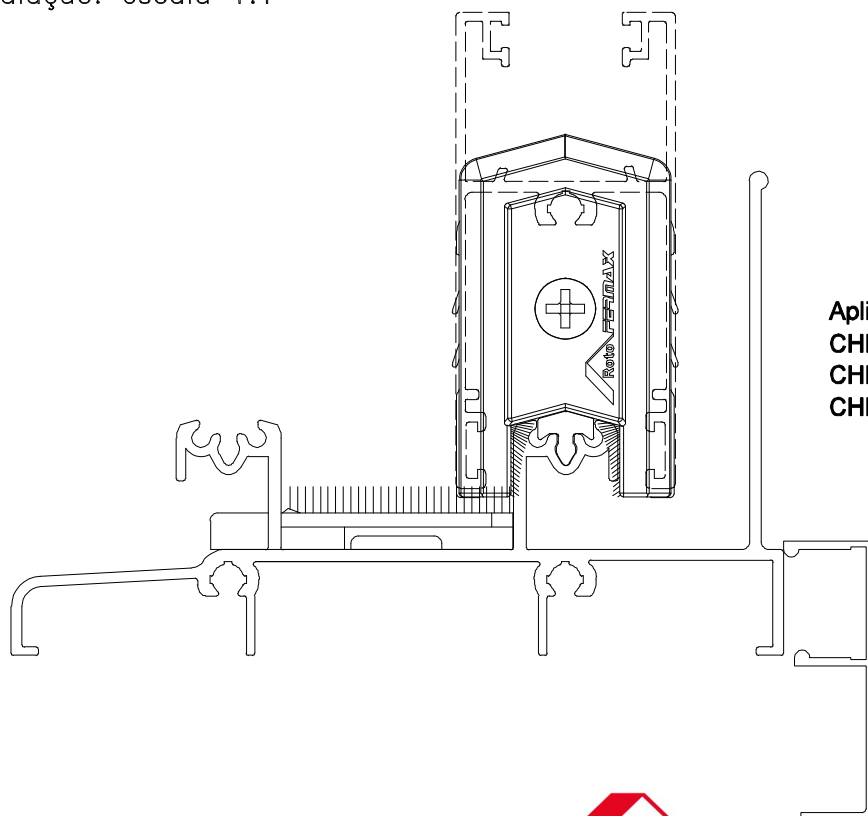

GUI72012 - Preto
GUI72016 - Branco

Medidas em milímetros

■ Vistas: escala 1:1

■ Instalação: escala 1:1

Aplicável nos perfis:
CHR-028/CHR-042/CHR-040/CHR-029/CHR-027
CHR-026/CHR-033/CHR-057/CHR-063/CHR-056
CHR-054/CHR-055/CHR-053

■ Composição

Guia e contra-guia poliamida 6.6
Felpa vedadora PP
Parafuso inox 4,2 x 25
Embalagem: 10 pçs