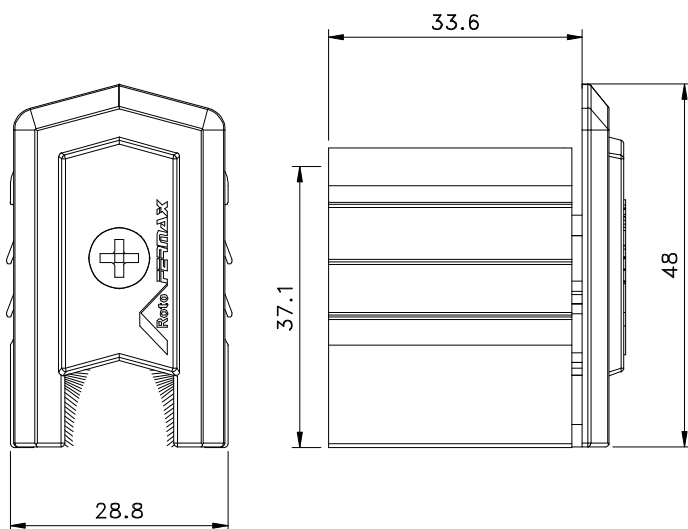

GUI72012 - Preto
GUI72016 - Branco

Medidas em milímetros

■ Vistas: escala 1:1

■ Instalação: escala 1:1

Aplicável nos perfis:
CHR-028/CHR-042/CHR-040/CHR-029/CHR-027
CHR-026/CHR-033/CHR-057/CHR-063/CHR-056
CHR-054/CHR-055/CHR-053

■ Composição

Guia e contra-guia poliamida 6.6
Felpa vedadora PP
Parafuso inox 4,2 x 25
Embalagem: 10 pçs